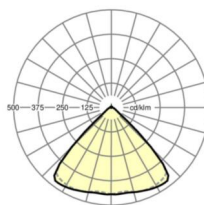

параметры

номер заказа	19417007020
код EAN	4020863418084
номер таможенного тарифа	94051190
Знак прохождения контроля	IP 64, класс защиты I, F, D, HACCP DIN10500/Food/IFS-пригодность для применения/BRC, Indoor, CE
Степень ударопрочности IK	IK03 (5°C bis 25°C)
Температура окружающей среды	та 5°C в 25°C
Гарантийный срок	5 лет
Государственные программы поддержки	BEG - государственные субсидии для энергосберегающих зданий (действительна только для Германии)

электротехника

Балласт	Электронный драйвер, дежурное освещение 3ч. (1 штука)
Мощность системы	37W
сетевое напряжение	230V/50Hz
класс энергосбережения/Источник света	D

Оптика

Оснастка	LED, цветопередача/оттенок света CRI ≥ 80 / 4000K
Допуск для координаты цветности (MacAdam)	3SDCM
Фотобиологическая безопасность (светильник)	RG1
Номинальный световой поток	6074lm
Номинальный световой поток-при дежурном освещении	823lm
Срок службы LED	50000h L80/B10 (Tq 25°C)
светоотдача светильников	162lm/W
Угол излучения	95° (C0) / 95° (C90)
UGR поп./вдоль	20.0 / 20.4

DEEP-LINK

<https://www.regiolum.de/ru/article/19417007020>