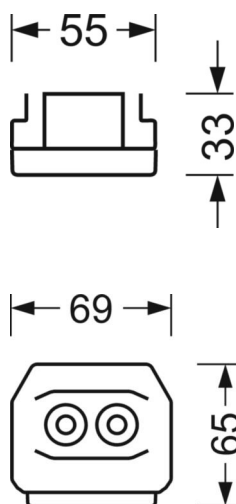

прибородержатель переменный IP 64 - Individual.Lens.Optic - прямой широконаправленный свет - без видимых стыков

Ламподержатель из оцинкованного стального профиля; слой цинка в сочетании с лаком на полиэфирной смоле хорошо защищает от коррозии; крепление без инструментов, с помощью встроенных нажимных затворов, защита от кражи. Встроенные пластиковые торцы с уплотнительными краями и одно замкнутое уплотнение вокруг, для несущей шины классов защиты до IP64. В несущей трековой шине позиционируется по-разному. Цвет корпуса белый стандартный для электротехники RAL 9016; Прямой широко направленный свет, распространяющийся через линзу «Individual.Lens.Optic» из пластика ПММА. Оптика отдельных линз с прозрачным уплотнением делает сборку и установку предельно удобными, а плоскость легко чистится. Тройные ряды из отдельных линз и лампо-/прибородержатели, идеально согласованные между собой, обеспечивают цельный вид без стыков и неравномерностей. Подключение к электросети через присоединительный провод длиной 1 м для свободного позиционирования ламподержателя в световой полосе и 5-полюсную втычную деталь для быстрой сборки со свободным выбором фаз; с батареей дежурного освещения на 3ч.; состояние светильника - по видимому светодиоду (NL-B3); Strumień świetlny w trybie oświetlenia awaryjnego 823 lm. Сменные блоки, позволяющие легко модернизировать освещение, существенно продлевают срок службы всей осветительной установки.

параметры